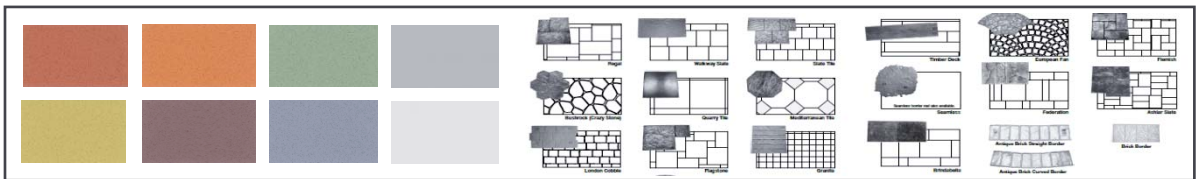

DekoCrete™ adalah koleksi beton dekoratif berwarna yang inovatif dari Dynamix. Cocok untuk lantai internal dan eksternal, DekoCrete™ datang dengan berbagai pilihan warna dan pola berkualitas tinggi. Campurannya dirancang untuk memenuhi standar persyaratan berestetika tinggi yang seluruhnya tahan lama dan mengurangi penggunaan cat. DekoCrete™ dapat digunakan bersama ThruCrete™ untuk meningkatkan fungsi penyerapan air pada trotoar beton Anda. DekoCrete™ juga dapat dibentuk untuk menyerupai permukaan lantai granit, keramik serta batu alam. Tekstur alaminya membuatnya anti slip bagi para pejalan kaki. Dengan perawatan yang tepat, DekoCrete™ akan tampil indah hari mereka dipasang, tahun demi tahun.

Variasi DekoCrete yang dirancang untuk berbagai pola:

- ♦ DekoCrete™ **Pattern** : Varian Beton dekoratif yang menampilkan pola dan variasi warna sehingga menyerupai batu alam. Cocok untuk area outdoor
- ♦ DekoCrete™ **Exposed** : Varian Beton dekoratif yang menampilkan agregat dan kombinasi warna yang tidak licin. Cocok untuk area outdoor
- ♦ DekoCrete™ **Polish** : Varian beton dekoratif yang memiliki permukaan yang halus dan mengkilap sehingga cocok untuk aplikasi indoor